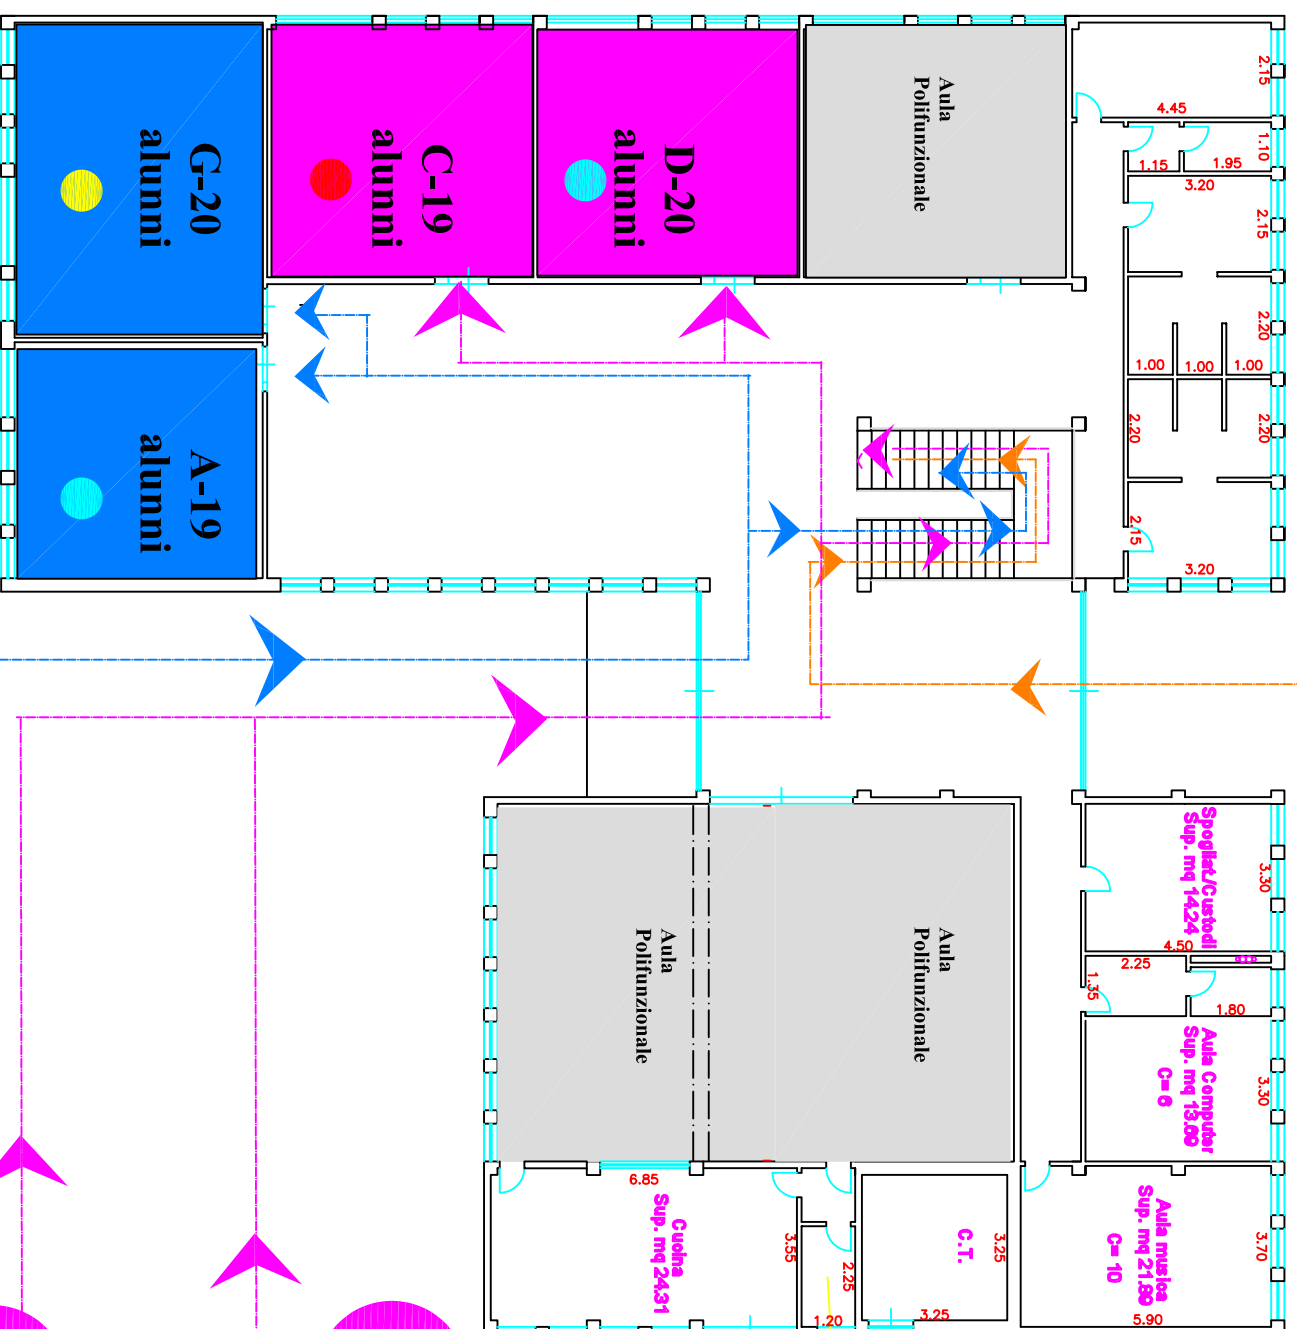

cancello Posteriore
Via Einaudi

3

TURNI ENTRATA/USCITA

I°TURNO Sez 5 anni B-G-I

II°TURNO Sez 4 Anni C-F-H

III°TURNO Sez 3 Anni A-D

**IC GROSSETO 4
SCUOLA DELL'INFANZIA PAPA GIOVANNI**

PIANTA PIANO TERRA

cancello Principale
P.zza Don Zeno

1

2

cancello Secondario
P.zza Don Zeno