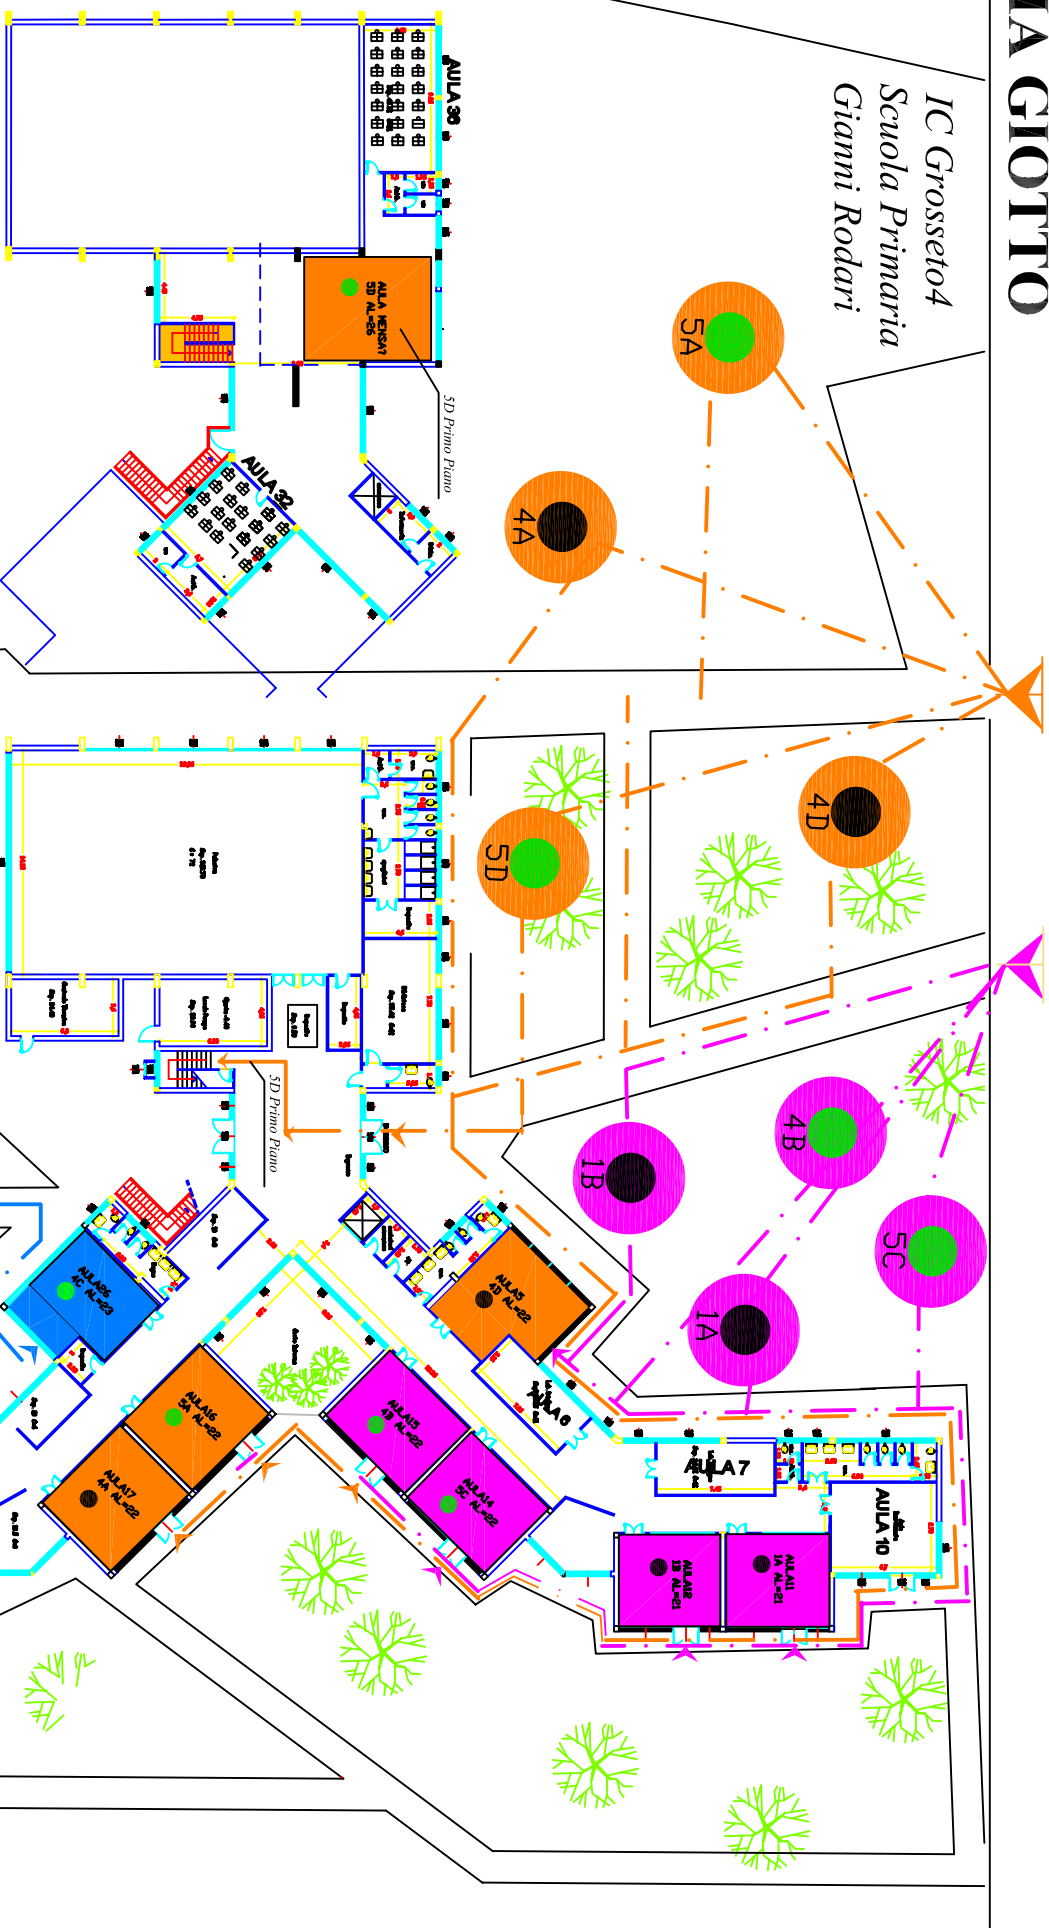

IC Grosseto4
Scuola Primaria
Gianni Rodari

LEGENDA

- Ingresso Cancello Principale 4A-4D-5A-5D-
- Ingresso Cancello Piccolo 1A-1B-5C-4B
- Ingresso Cancello Posteriore 4C-5B-1D-1C
- Ingresso/Uscita I Turno 4B-4C-5A-5B-5C-5D
- Ingresso/Uscita II Turno I 1A-1B-1C-1D-4A-4D

PIANO TERRA