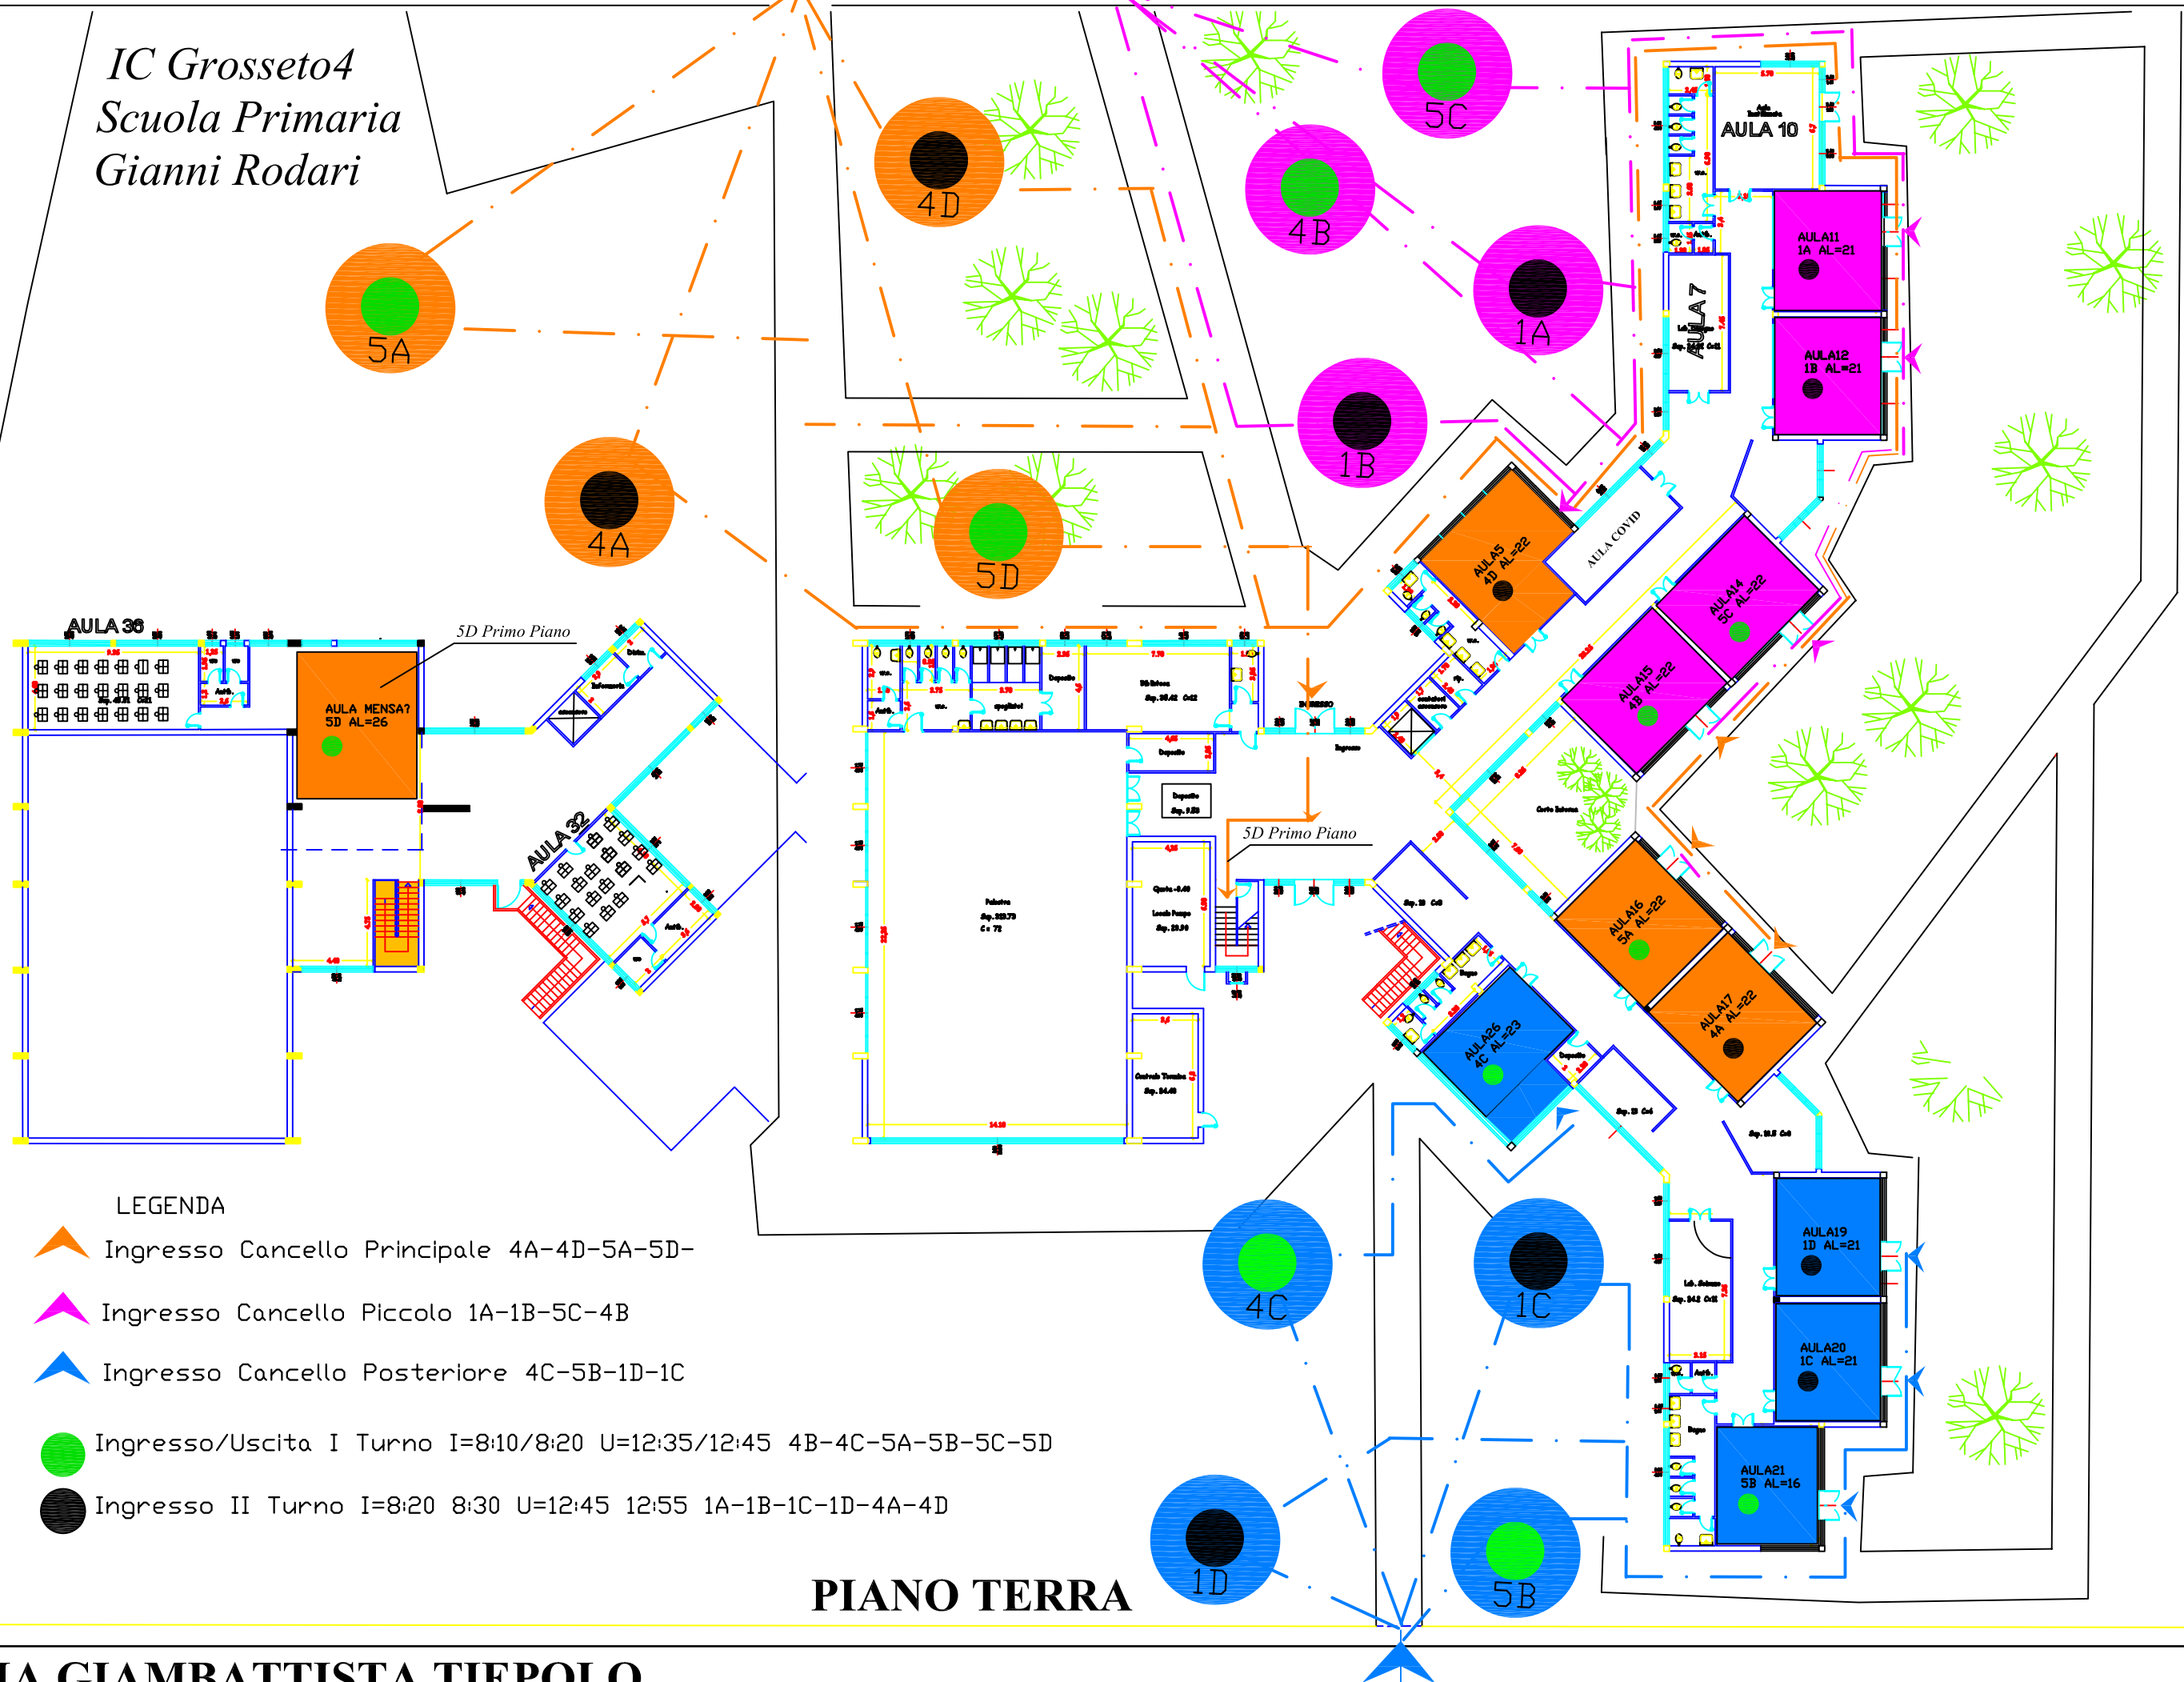

VIA GIOTTO

*IC Grosseto4
Scuola Primaria
Gianni Rodari*

LEGENDA

-  Ingresso Cancellone Principale 4A-4D-5A-5D-
-  Ingresso Cancellone Piccolo 1A-1B-5C-4B
-  Ingresso Cancellone Posteriore 4C-5B-1D-1C
-  Ingresso/Uscita I Turno I=8:10/8:20 U=12:35/12:45 4B-4C-5A-5B-5C-5D
-  Ingresso II Turno I=8:20 8:30 U=12:45 12:55 1A-1B-1C-1D-4A-4D

PIANO TERRA

VIA GIAMBATTISTA TIEPOLO